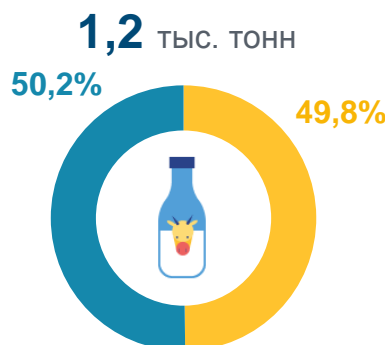

52,2% от общего фонда

103,2% к среднеобластному уровню

На конец 2021г.

Производство продукции животноводства (в хозяйствах всех категорий)

Скот и птица на убой (в живом весе)

Молоко

Яйца

Производство продукции растениеводства (в хозяйствах всех категорий)