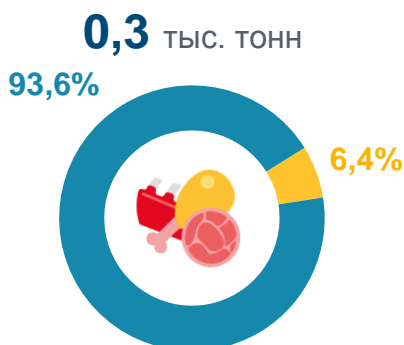

52,2% от общего фонда

103,2% к среднеобластному уровню

На конец 2021г.

Производство продукции животноводства (в хозяйствах всех категорий)

Скот и птица на убой (в живом весе)

Молоко

Яйца

Производство продукции растениеводства (в хозяйствах всех категорий)