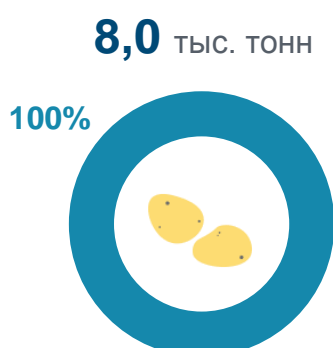

Производство продукции растениеводства (в хозяйствах всех категорий)

Картофель